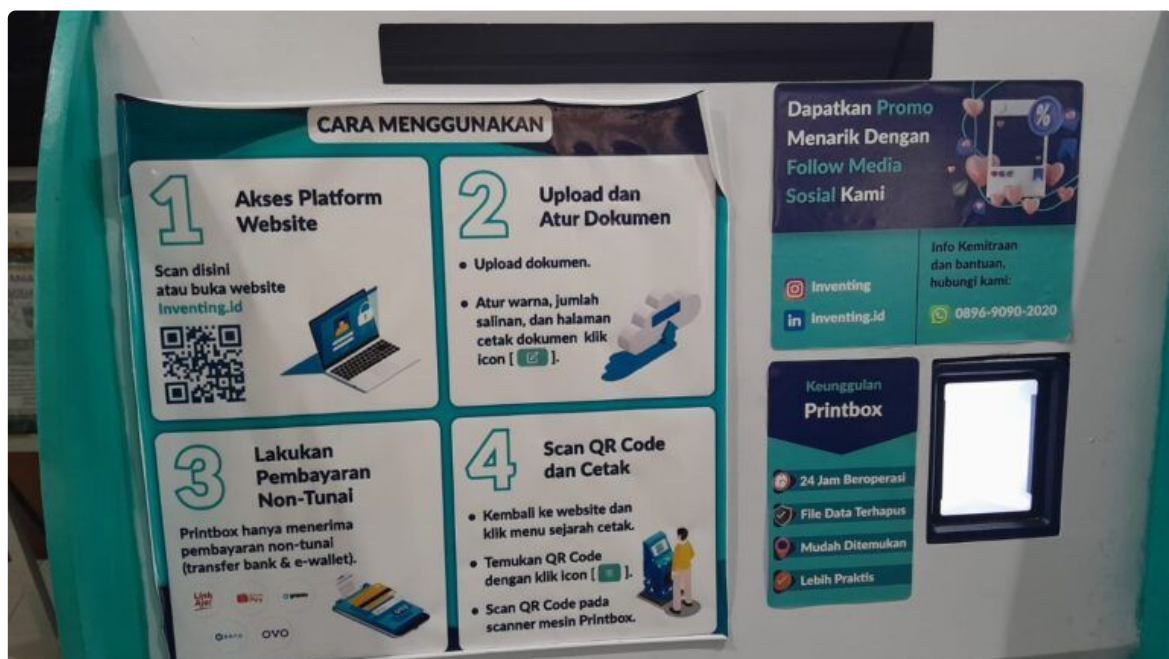

sesuai (seperti PDF atau DOC), datang ke Printbox terdekat, dan dalam waktu singkat, dokumen Anda akan siap dicetak. Layanan ini sangat bermanfaat jika Anda membutuhkan cetakan darurat atau jika Anda sedang bepergian dan membutuhkan dokumen cetak dengan cepat.

Selain kemudahan, Printbox juga menawarkan keandalan dan kualitas cetak yang baik. Mesin cetak yang digunakan dalam Printbox umumnya berkualitas tinggi, sehingga hasil cetaknya jelas, tajam, dan berkualitas profesional.

Anda dapat memilih berbagai opsi cetak seperti warna, ukuran kertas, dan jenis kertas yang diinginkan. Apakah Anda membutuhkan dokumen bisnis berwarna yang mencolok atau presentasi penting yang membutuhkan cetakan berkualitas tinggi, Printbox dapat memenuhi kebutuhan Anda.

Selain praktis, mesin cetak box ini diklaim melindungi penggunanya dari pencurian atau kebocoran data. Mesin ini juga sudah diprogram untuk tidak merekam data, sehingga dokumen akan dihapus secara otomatis.

Terkait harga, Printbox biasanya menawarkan tarif yang kompetitif dan terjangkau. Mahasiswa bisa membayar sesuai dengan jumlah halaman yang dicetak. Untuk tarif print dokumen hitam putih Rp.500, warna Rp.1000 dan biaya layanan setiap kali print sebesar Rp.500 saja. Ini bisa menjadi alternatif yang lebih hemat daripada membeli dan merawat printer sendiri.

“Cara kerja mesin ini sangat mudah. Buka website Inventing.id, kemudian pilih upload document. Setelah itu, akan muncul pilihan cetak warna atau hitam putih serta jumlah salinan dan halaman yang akan dicetak. Setelah memilih dokumen, pengguna diarahkan melakukan pembayaran menggunakan digital payment. Pengguna akan mendapatkan QR code untuk di-scan di Printbox terdekat. Proses upload dokumen ini tidak lama, kurang lebih hanya satu menit,” kata Alif Hikmah Fikri selaku CEO Inventing.id pada Senin (5/6).

Printbox ini merupakan mesin cetak karya inovasi empat mahasiswa Universitas Indonesia yaitu Alif Hikmah Fikri, Joshua Alviando, Ardanto Finkan Septa, dan Yoga Dwi Adityaputra. Mereka mengadopsi cara kerja vending machine dalam